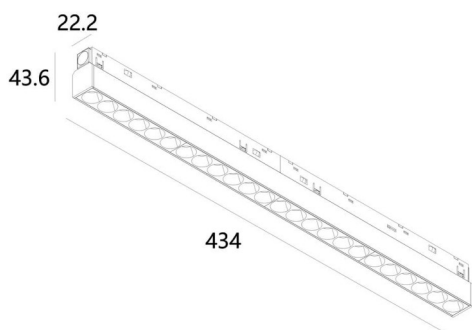

OBEČNÉ INFORMACE

Svítilno do magnetického lištového systému

EAN:	8592561008677
KÓD VÝROBKU:	64008677
BARVA:	černá
INSTALACE:	do profilu
ZÁRUKA:	3 roky
HMOTNOST:	0,340 kg

TECHNICKÉ A INSTALAČNÍ INFORMACE

TŘÍDA ELEKTRICKÉ OCHRANY:	II.
STUPEŇ KRYTÍ:	IP20
CERTIFIKÁT:	CE
PROVOZNÍ TEPLOTA:	0° až +40°C
OVLÁDÁNÍ:	Dali DT8
VSTUPNÍ NAPĚTÍ:	48 V
ELEKTRICKÝ PŘÍKON:	24 W
SVĚTELNÝ ZDROJ:	LED
TEPLOTA CHROMATIČNOSTI:	2700-6500 K
SVĚTELNÝ TOK:	1417 lm
INDEX PODÁNÍ BAREV:	90+
SDCM3:	ano
ZNAČKA LED DIOD:	Everlight
MATERIÁL SVÍTIDLA:	hliník, plast
VYZAŘOVACÍ ÚHEL:	36°
SERVIS:	ano